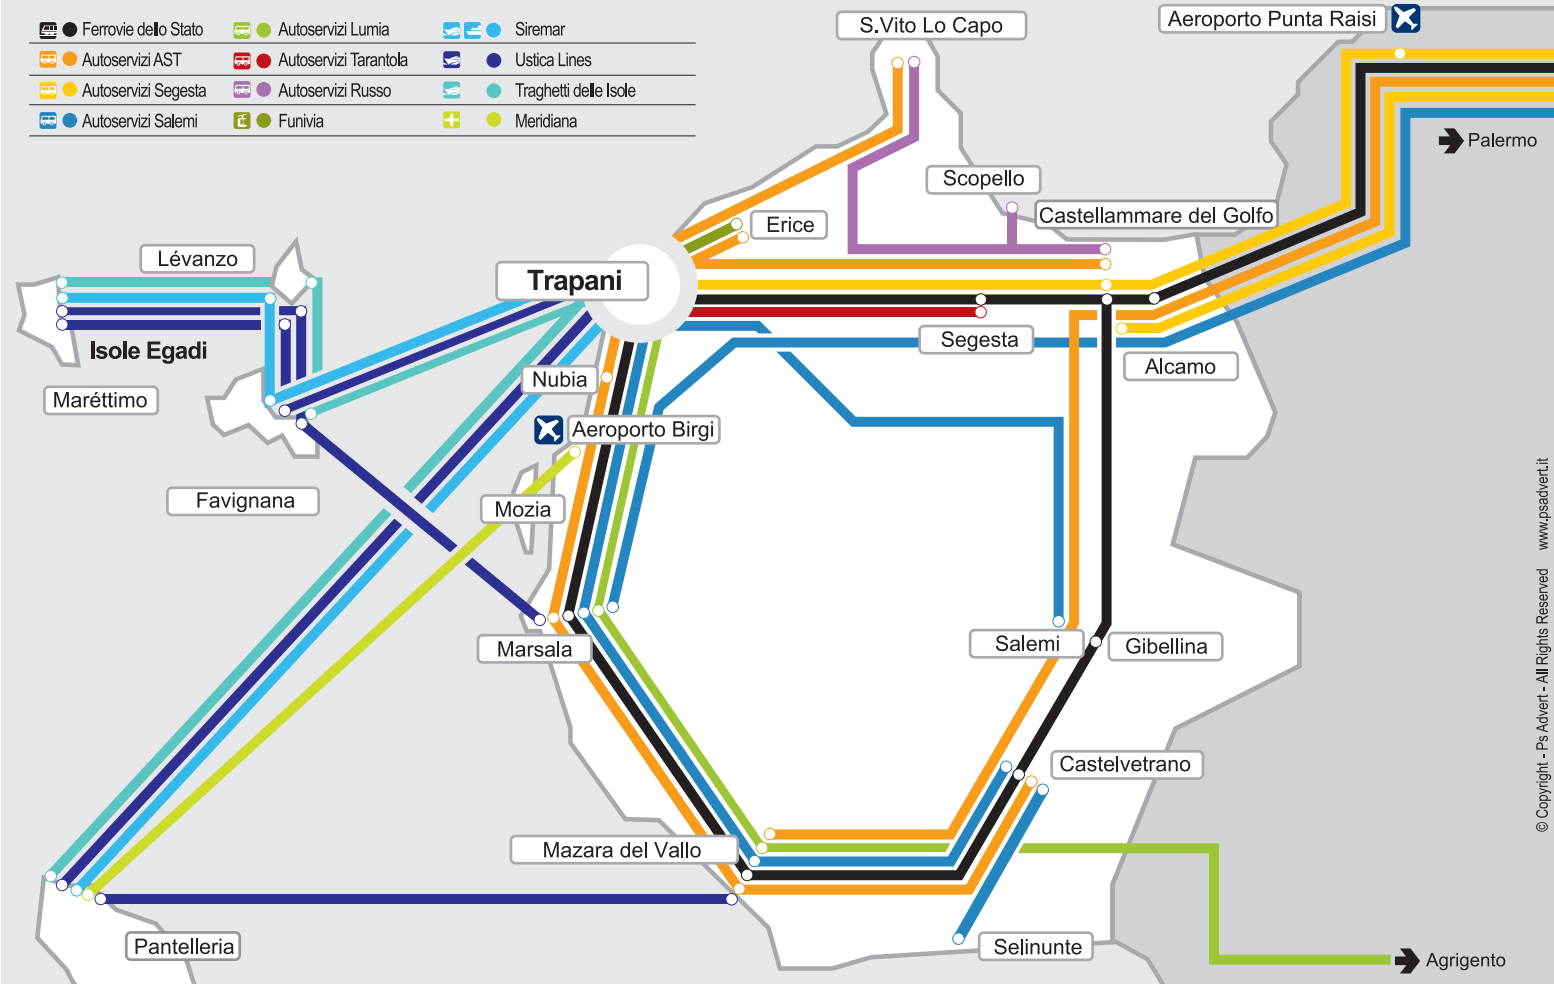

ORARI dei mezzi di trasporto extraurbani delle principali località turistiche in provincia di Trapani
TIMETABLE extraurban transport between the main tourist attractions of the province of Trapani

Pianta - Map - Carte - Plan - Mapa

Ferrovie dello Stato	Autoservizi Lumia	Siremar
Autoservizi AST	Autoservizi Tarantola	Ustica Lines
Autoservizi Segesta	Autoservizi Russo	Traghetti delle Isole
Autoservizi Salemi	Funivia	Meridiana

© Copyright - Ps Advert - All Rights Reserved www.pсадvert.it

LEGENDA - LEGEND - LÉGENDE - ZEICHENERKLÄRUNG - LEYENDA

Corse giornaliere	Da Lunedì a Sabato	Da Lunedì a Venerdì	Solo Domenica e Festivi	In aggiunta alle corse giornaliere	Solo Domenica
Daily Routes	From Monday to Saturday	From Monday to Friday	Only Sunday and Public Holidays	As well as the daily service	Only Sundays
Trajets Quotidiens	Du Lundi au Samedi	Du Lundi au Vendredi	Uniquement Dimanche et Fêtes	En plus des services quotidiens	Uniquement le Dimanche
täglicher Verkehr	von Montag bis Samstag	von Montag bis Freitag	nur an Sonn- und Feiertagen	zusätzlich zu den täglichen Verbindungen	nur Sonntag
Recorridos Diarios	De Lunes a Sábado	De Lunes a Viernes	Sólo Domingo y Festivos	Además de los servicios diarios	Sólo Domingo